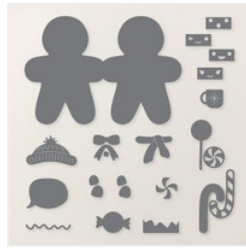

[Stanzformen  
Lebkuchemann -  
165784](#)

Price: 44,00 €

[Schwämmchen -  
133773](#)

Price: 11,00 €

[Farbkarton A4  
Pekannuss -  
161726](#)

Price: 17,00 €

[Klassisches  
Stempelkissen In  
Pekannuss -  
161665](#)