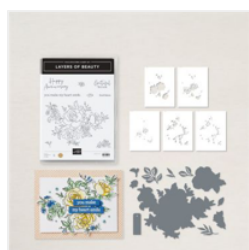

Supply List

Place Order

kthomas309@zoominternet.net

[Wildly Flowering
12" X 12" \(30.5 X
30.5 Cm\) Designer
Series Paper -
163323](#)

Price: \$12.50

[Early Espresso 8-
1/2" X 11"
Cardstock -
119686](#)

Price: \$14.00

[Timber 3D
Embossing Folder
- 156406](#)

Price: \$11.00

[Everyday
Greetings
Photopolymer
Stamp Set
\(English\) - 165084](#)

Price: \$21.00

[Greetings Of The
Season Dies -
164112](#)

Price: \$32.00

[Layers Of Beauty
Bundle \(English\) -
163519](#)

Price: \$56.50

[Moody Mauve
Classic Stampin'
Pad - 161649](#)

Price: \$9.00

[Early Espresso
Classic Stampin'
Pad - 147114](#)

Price: \$11.00

[Linen Thread -
104199](#)

Price: \$6.00

[Mini Glue Dots -
103683](#)