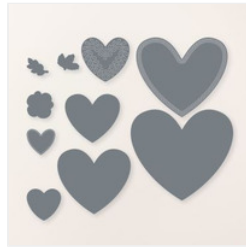

VDay Supply List

Lorri Heiling
lorriheiling@gmail.com
confessionsofastampingaddict.com

[Dear Santa Cling Stamp Set \(English\) - 164303](#)

Sale: \$22.50

Price: ~~\$25.00~~

[Hearts Of Elegance Dies - 164915](#)

Price: \$36.00

[Tuxedo Black Memento Ink Pad - 132708](#)

Price: \$8.00

[Poppy Parade Classic Stampin' Pad - 147050](#)

Price: \$9.00

[Basic White 8-1/2 X 11" Thick Cardstock - 159229](#)

Price: \$11.25

[Basic White 8-1/2 X 11" Cardstock - 159276](#)