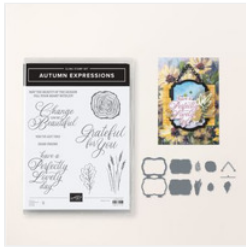

Supply List

Christy Fulk

christyfulk@createwithchristy.com

<https://www.createwithchristy.com/>

[Autumn Expressions Bundle \(English\) - 164056](#)
Price: \$51.25

[Cajun Craze Classic Stampin' Pad - 147085](#)
Price: \$11.00

[Cherry Cobbler Classic Stampin' Pad - 147083](#)
Price: \$11.00

[Wild Wheat Classic Stampin' Pad - 161651](#)
Price: \$9.00

[Wild Wheat 8-1/2" X 11" Cardstock - 161725](#)
Price: \$11.50

[Cajun Craze 8-1/2" X 11" Cardstock - 119684](#)
Price: \$14.00