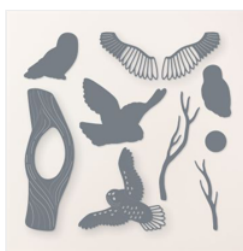

[Winter Owls Dies -
162156](#)

Price: $34.00