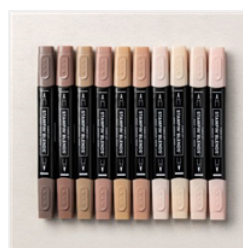

[Poinçons Cadres
Décoratifs -
152726](#)

Price: 45,00 €

[Tampon Encreur
Classic Couleur
Café - 147114](#)

Price: 13,50 €

[Tampon Encreur
Classic Pierre
Rose Polie -
155712](#)

Price: 9,75 €

[Tampon Encreur
Classic Riche
Raisin - 147104](#)

Price: 9,75 €

[Collection De
Marqueurs
Stampin' Blends
Tons Naturels -
160940](#)

Price: 55,00 €

[Stampin'
Dimensionals -
104430](#)

Price: 6,25 €