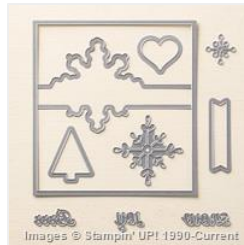

Price: \$15.95

[Whisper White 8-1/2" X 11" Cardstock - 100730](#)

Price: \$9.75

[Smoky Slate Classic Stampin' Pad - 131179](#)

Price: \$6.50

[Silver Foil Sheets - 132178](#)

Price: \$5.00

[Silver Fancy Foil Designer Vellum - 133364](#)

Price: \$11.00

[Snowflake Card Thinlits Dies - 135855](#)

Price: \$32.95

[Big Shot - 113439](#)

Price: \$110.00

[Magnetic Platform - 130658](#)

Price: \$40.00

[Silver 1/8" \(3.2 Mm\) Ribbon - 132137](#)