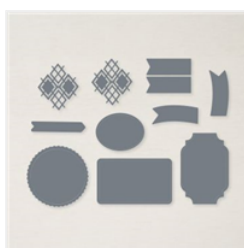

Price: \$14.00

[Basic White 8-1/2" X 11" Cardstock - 159276](#)

Price: \$13.00

[Berry Burst Classic Stampin' Pad - 147143](#)

Price: \$11.00

[Basics 3D Embossing Folders - 161598](#)

Price: \$30.00

[All That Dies - 159078](#)