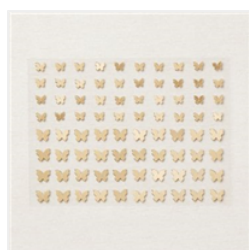

Price: \$12.75

[Vellum 8-1/2" X 11" Cardstock - 101856](#)

Price: \$13.75

[Pebbles Enamel Shapes - 158141](#)

Price: \$10.25

[Brushed Brass Butterflies - 158136](#)

Price: \$13.75

[Multipurpose Liquid Glue - 110755](#)

Price: \$9.00

[Stampin' Dimensionals - 104430](#)

Price: \$7.00

[Mini Glue Dots - 103683](#)

Price: \$11.00

[Honeybee Blooms Dies - 157951](#)

Price: \$39.00

[Oceanfront Photopolymer Stamp Set - 157862](#)