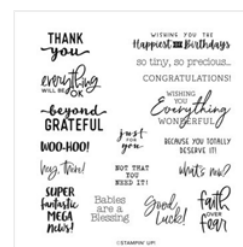

Price: \$11.00

[Pool Party Classic
Stampin' Pad -
147107](#)

Price: \$11.00

[Rainbow
Adhesive-Backed
Dots - 162758](#)

Price: \$9.00

[Take Your Pick -
144107](#)

Price: \$12.00

[Charming
Sentiments
Photopolymer
Stamp Set
\(English\) - 159985](#)