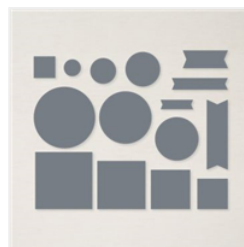

Price: \$9.00

[Petal Pink Classic
Stampin' Pad -
147108](#)

Price: \$9.00

[Soft Suede Classic
Stampin' Pad -
147115](#)

Sale: \$3.20

Price: ~~\$8.00~~

[Stylish Shapes
Dies - 159183](#)

Price: \$30.00

[Rectangle Stitched
Dies - 151820](#)

Sale: \$24.50

Price: ~~\$35.00~~

[Pearl Basic Jewels
- 144219](#)

Sale: \$3.00

Price: ~~\$6.00~~

[Pool Party
Stampin' Blends
Combo Pack -
154894](#)

Price: \$11.00