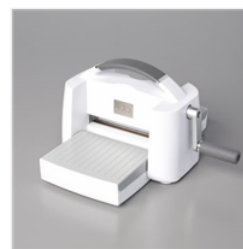

[Stampin' Seal -
152813](#)

Price: \$9.00

[Stampin' Seal+ -
149699](#)

Price: \$13.00

[Stampin'
Dimensionals -
104430](#)

Price: \$5.00

[Paper Trimmer -
152392](#)

Price: \$28.00

[Stampin' Cut &
Emboss Machine -
149653](#)

Price: \$140.00