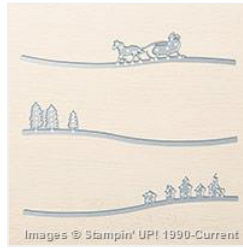

Supply List

Place Order
stampinwonderland169@gmail.com

[Snow Place Photopolymer Bundle - 140844](#)

Price: \$45.00

[Wonderland Clear-Mount Stamp Set - 140365](#)

Price: \$17.00

[Sleigh Ride Edgelits Dies - 139670](#)