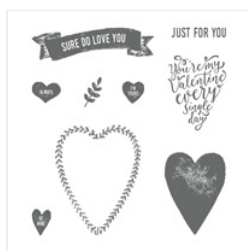

Supply List

Place Order
shelleystamps@gmail.com

[Sure Do Love You](#)
[Clear-Mount](#)
[Stamp Set -](#)
[145766](#)

Price: \$21.00

[Lots To Love Box](#)
[Framelits Dies -](#)
[145653](#)

Price: \$33.00

[Window Sheets -](#)
[142314](#)