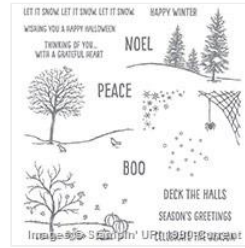

[Fast Fuse Adhesive - 129026](#)

Price: \$10.00

[Multipurpose Liquid Glue - 110755](#)

Price: \$6.50

[Stampin' Dimensionals - 104430](#)

Price: \$5.00

[Happy Scenes Photopolymer Stamp Set - 139821](#)

Price: \$21.00