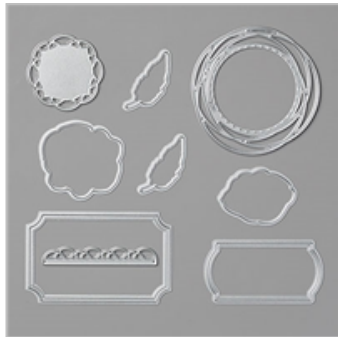

Supply List

Michelle@MakingMemorieswithMichelle.com

<http://www.makingmemorieswithmichelle.com/>

[Painted Labels Dies](#)

151605

\$35.00

[Thoughtful Blooms Photopolymer Stamp Set \(English\)](#)

152290

\$0.00

[Power Of Hope Bundle](#)

152318

\$0.00

[Soft Sea Foam Classic Stampin' Pad](#)

147102

\$7.50

[Mint Macaron Classic Stampin' Pad](#)