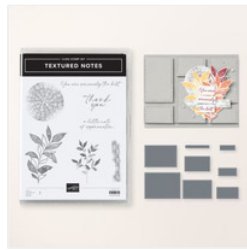

# Botanical Textures Double Pocket Supply List

Tami White  
[tami@stampwithtami.com](mailto:tami@stampwithtami.com)  
[www.stampwithtami.com](http://www.stampwithtami.com)

[Botanical Textures Suite Collection \(English\) - 165563](#)

Price: \$100.50

[Textured Notes Bundle \(English\) - 165556](#)

Price: \$48.50

[Early Espresso Classic Stampin' Pad - 147114](#)

Price: \$11.00

[Woven Textures 12" X 12" \(30.5 X 30.5 Cm\) Designer Series Paper - 165560](#)