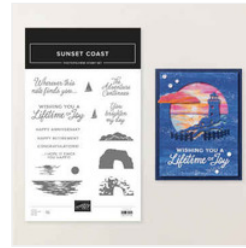

## Supply List

Susie Wood  
(641) 660-2537

[ds52wood@gmail.com](mailto:ds52wood@gmail.com)

[www.susiewood.stampinup.net](http://www.susiewood.stampinup.net)

[Stampin' Cut & Emboss Machine - 149653](#)

Price: \$140.00

[Sunset Coast Bundle \(English\) - 167781](#)

Price: \$55.75

[Sunset Coast Dies - 167780](#)

Price: \$37.00

[Sunset Coast Photopolymer Stamp Set \(English\) - 167775](#)

Price: \$25.00

[So Swirly Embossing Folder - 163791](#)