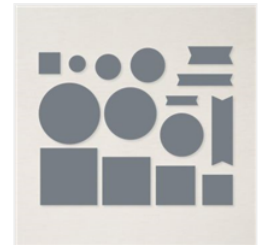

Price: \$8.00

[Stampin'  
Dimensionals -  
104430](#)

Price: \$5.00

[Sunflower 3D  
Embossing Folder  
- 166145](#)

Price: \$12.00

[Stylish Shapes  
Dies - 159183](#)

Price: \$30.00

[Stampin' Cut &  
Emboss Machine -  
149653](#)