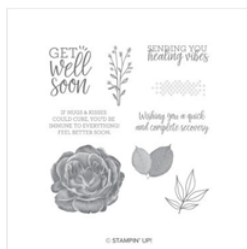

# Supply List

Linda Fisher

336-260-2173

[angelsofjoy@gmail.com](mailto:angelsofjoy@gmail.com)

[Http://www.devotedstamper.com](http://www.devotedstamper.com)

[Healing Hugs Cling Stamp Set \(En\) - 148223](#)