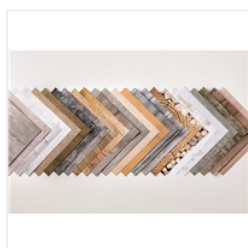

Price: \$6.50

[Old Olive Classic
Stampin' Pad -
126953](#)

Price: \$6.50

[Old Olive 8-1/2" X
11" Cardstock -
100702](#)

Price: \$14.00

[Whisper White 8-
1/2" X 11"
Cardstock -
100730](#)

Price: \$9.75

[Wood Textures
Designer Series
Paper Stack -
144177](#)

Price: \$11.00

[Basics Pack 3
Washi Tape -
144223](#)

Price: \$8.00

[Linen Thread -
104199](#)

Price: \$6.00