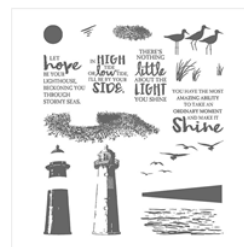

Supply List

Michele Wright

(405)527-5795

okmoochele@gmail.com

www.thecowwhispererscreativecards.com

[Label Me Pretty Clear-Mount Bundle - 145305](#)

[Label Me Pretty Clear-Mount Stamp Set - 143861](#)

[Pretty Label Punch - 143715](#)