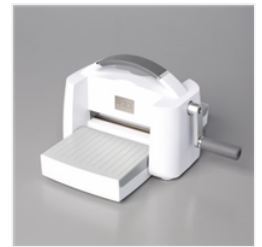

[Basic Beige 8-1/2"
X 11" Cardstock -
164511](#)

Price: \$14.00

[Basic White 8-1/2"
X 11" Cardstock -
166780](#)

Price: \$14.00

[Valley In Bloom
12" X 12" \(30.5 X
30.5 Cm\) Designer
Series Paper -
167935](#)

Price: \$13.00

[Shimmering Dots -
167949](#)

Price: \$8.50

[Stampin' Cut &
Emboss Machine -
149653](#)

Price: \$140.00

[Stylish Shapes
Dies - 159183](#)

Price: \$30.00

[Floral Spray 3D
Embossing Folder
- 167946](#)