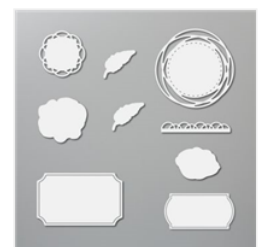

[Old Olive Classic Stampin' Pad - 147090](#)

Price: \$11.00

[Daffodil Delight Classic Stampin' Pad - 147094](#)

Price: \$11.00

[Coastal Cabana Classic Stampin' Pad - 147097](#)

Price: \$11.00

[Pear Pizzazz Classic Stampin' Pad - 147104](#)

Price: \$8.00

[Stampin' Dimensionals - 104430](#)

Price: \$5.00

[Painted Labels Dies - 151605](#)

Price: \$35.00