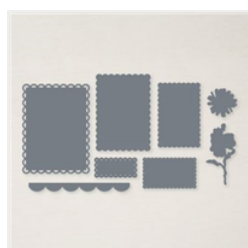

Supply List

Tammy Fite

505.440.4936

stampwithtammy@gmail.com

<http://tammyfite.stampinup.net>

[Beauty Of Friendship Photopolymer Stamp Set - 154983](#)

Price: \$22.00

[Beauty Of The Earth 12" X 12" \(30.5 X 30.5 Cm\) Designer Series Paper - 155841](#)

Price: \$11.50

[Square Vellum Doilies - 152484](#)

Price: \$5.00

[Pearl Basic Jewels - 144219](#)

Price: \$6.00

[Tasteful Labels Dies - 152886](#)

Price: \$31.00

[Scalloped Contours Dies - 155560](#)

Price: \$35.00

[Sponge Daubers - 133773](#)

Price: \$9.00

[Misty Moonlight Classic Stampin' Pad - 153118](#)

Price: \$11.00

[Misty Moonlight 8-1/2" X 11" Cardstock - 153081](#)

Price: \$14.00

[Evening Evergreen 8-1/2" X 11" Cardstock - 155574](#)