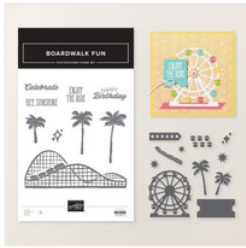

Supply List

Kim Quade
4026177955

kimgskards@gmail.com
www.kimplayswithpaper.com

[Boardwalk Fun
Bundle \(English\) -
166829](#)

Price: \$43.00

[Beach Boardwalk
12" X 12" \(30.5 X
30.5 Cm\) Designer
Series Paper -
166820](#)

Price: \$12.50

[Secret Sea 8-1/2"
X 11" Cardstock -
165624](#)

Price: \$14.00

[Secret Sea Classic
Stampin' Pad -
165285](#)

Price: \$11.00

[Rhinestone Basic
Jewels - 144220](#)

Price: \$7.00

[Paper Trimmer -
152392](#)