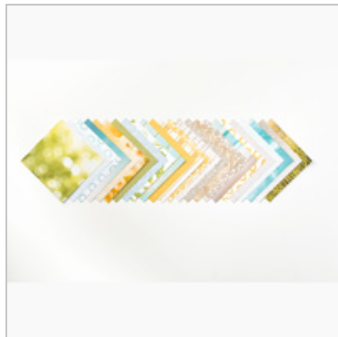

[Serene Scenery](#)
[Designer Series](#)
[Paper Stack](#)
141642
$12.50