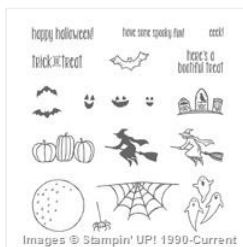

Supply List

Tina Rappe
6082899271

tinarappe@gmail.com
www.stampinstudio.com

[Spooky Fun
Photopolymer
Bundle - 144437](#)

Price: \$36.75

[Halloween Scenes
Edgelits Dies -
141842](#)

Price: \$25.00

[Spooky Fun
Photopolymer
Stamps - 142236](#)