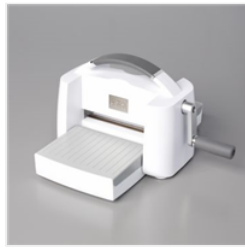

## Supply List

Tami White

[tami@stampwithtami.com](mailto:tami@stampwithtami.com)

[www.stampwithtami.com](http://www.stampwithtami.com)

[Embossing Additions Tool Kit - 159971](#)

Price: \$27.00

[Stampin' Cut & Emboss Machine - 149653](#)

Price: \$140.00

[Paper Trimmer - 152392](#)

Price: \$28.00

[Stampin' Seal - 152813](#)

Price: \$9.00

[Stampin' Dimensionals - 104430](#)

Price: \$5.00