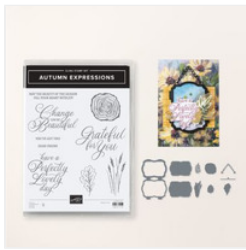

# Starburst Autumn Expressions card

## Supply List

Susie Wood  
(641) 660-2537

[ds52wood@gmail.com](mailto:ds52wood@gmail.com)

[www.susiewood.stampinup.net](http://www.susiewood.stampinup.net)

[Autumn Expressions Bundle \(English\) - 164056](#)