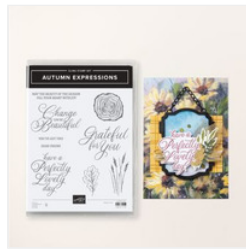

## Supply List

Susie Wood  
(641) 660-2537

[ds52wood@gmail.com](mailto:ds52wood@gmail.com)

[www.susiewood.stampinup.net](http://www.susiewood.stampinup.net)

[Autumn Expressions Bundle \(English\) - 164056](#)

Price: \$51.25

[Autumn Expressions Cling Stamp Set \(English\) - 164174](#)

Price: \$25.00

[Stampin' Cut & Emboss Machine - 149653](#)

Price: \$140.00

[Autumn Expressions Dies - 164055](#)

Price: \$32.00

[Countryside Inn 12" X 12" \(30.5 X 30.5 Cm\) Designer Series Paper - 161467](#)