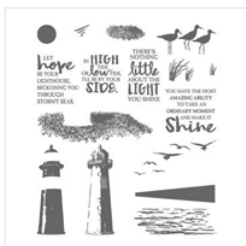

Price: \$5.00

[Silicone Craft Sheet - 127853](#)

Price: \$6.50

[Seasonal Layers Dies - 143751](#)

Price: \$33.00

[High Tide Photopolymer Stamp Set \(En\) - 143006](#)

Price: \$26.00

[Crafting Forever Clear-Mount Stamp Set - 143958](#)