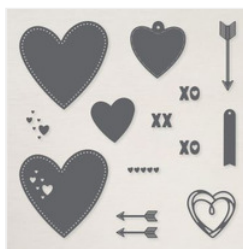

[Endless Love Dies - 167061](#)

Price: $33.00