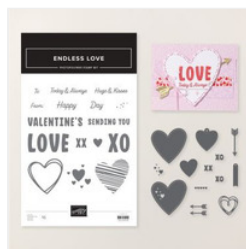

# Made With Love simple heart card!

## Supply List

Susie Wood

(641) 660-2537

[ds52wood@gmail.com](mailto:ds52wood@gmail.com)

[www.susiewood.stampinup.net](http://www.susiewood.stampinup.net)

[Stampin' Cut & Emboss Machine - 149653](#)

Price: \$140.00

[Endless Love Bundle \(English\) - 167062](#)

Price: \$47.50

[Endless Love Dies - 167061](#)

Price: \$33.00

[Endless Love Photopolymer Stamp Set \(English\) - 167055](#)

Price: \$20.00

[Made With Love 12" X 12" \(30.5 X 30.5 Cm\) Designer Series Paper - 167054](#)