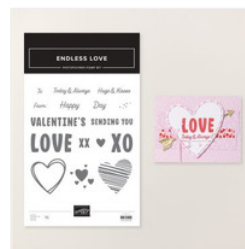

# Made With Love simple heart card!

## Supply List

Susie Wood

(641) 660-2537

[ds52wood@gmail.com](mailto:ds52wood@gmail.com)

[www.susiewood.stampinup.net](http://www.susiewood.stampinup.net)

[Stampin' Cut & Emboss Machine - 149653](#)

Price: \$140.00

[Endless Love Bundle \(English\) - 167062](#)

Price: \$47.50

[Endless Love Dies - 167061](#)

Price: \$33.00

[Endless Love Photopolymer Stamp Set \(English\) - 167055](#)

Price: \$20.00

[Made With Love 12" X 12" \(30.5 X 30.5 Cm\) Designer Series Paper - 167054](#)