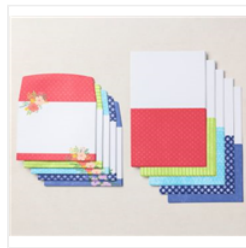

[Good Feelings Cling Stamp Set \(English\) - 158737](#)

Price: \$24.00

[Tea Boutique Cards & Envelopes - 159270](#)

Price: \$10.00

[Stamparatus - 146276](#)

Price: \$49.00

[Tea Boutique 6" X 6" \(15.2 X 15.2 Cm\) Designer Series Paper - 158659](#)

Price: \$12.00

[Painted Poppies Cling Stamp Set - 151599](#)

Price: \$23.00

[Shaded Spruce Classic Stampin' Pad - 147088](#)

Price: \$11.00

[Sweet Sorbet Classic Stampin' Pad - 159216](#)

Price: \$9.00

[Granny Apple Green Classic Stampin' Pad - 147095](#)