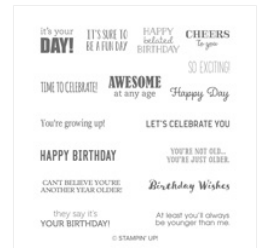

Price: \$4.50

[Whisper White 8-1/2" X 11" Cardstock - 100730](#)

Price: \$9.75

[Pineapple Punch 8-1/2" X 11" Cardstock - 146971](#)

Price: \$8.75

[Classic Label Punch - 141491](#)

Price: \$18.00

[Itty Bitty Birthdays Cling Stamp Set - 148618](#)