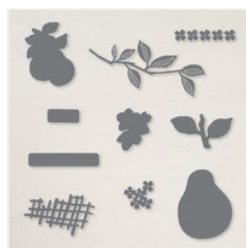

[Homemade Sweetness 12" X 12" \(30.5 X 30.5 Cm\) Designer Series Paper - 167467](#)

Price: \$12.50

[Strawberries & Dots - 167479](#)

Price: \$9.00

[Tiny Bee Trinkets - 164714](#)

Price: \$9.00

[Secret Sea 3/8" \(1 Cm\) Bordered Open Weave Ribbon - 166932](#)

Price: \$8.50

[Ladybug Picnic 3D Embossing Folder - 167478](#)

Price: \$10.00

[Scalloped Wishes Dies - 167452](#)

Price: \$28.00

[Branching Out Dies - 165775](#)

Price: \$29.00

[Perfectly Pears Dies - 166153](#)

Price: \$27.00

[Heat Tool - 129053](#)

Price: \$34.00

[Metallics Wow! Embossing Powder - 165678](#)

Price: \$21.00

[Basics Wow! Embossing Powder - 165679](#)

Price: \$21.00

March 2026 Online Card Club