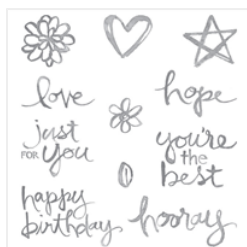

Price: \$6.50

[Washi Label Punch - 138296](#)

Price: \$18.00

[Banner Punch - 133519](#)

Price: \$13.00

[Watercolor Words Photopolymer Stamp Set - 138702](#)

Price: \$26.00

[Work Of Art Clear-Mount Stamp Set - 134114](#)