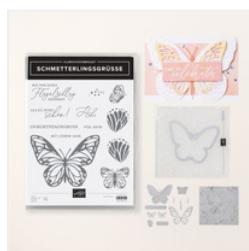

Supply List

Gesche Preißler
geschtempelt@web.de
www.geschtempelt.de

[Produktpaket
Schmetterlingsgrüsse
\(Deutsch\) - 164617](#)

Price: 72,75 €

[Designerpapier 6"
X 6" \(15.2 X 15.2
Cm\)
Schmetterlingsart
- 164607](#)