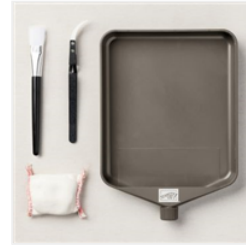

Price: \$11.00

[Tuxedo Black Memento Ink Pad - 132708](#)

Price: \$8.00

[Boho Blue Stampin' Blends Combo Pack - 161659](#)

Price: \$11.00

[Natural 1/4" \(6.4 Mm\) Wavy Trim - 161517](#)

Price: \$7.00

Tackle Box Pop Up Explosion Card Supplies

Tami White

tami@stampwithtami.com

www.stampwithtami.com

Supply List

[Metallics
Embossing
Powders - 155555](#)

Price: \$18.00

[VersaMark Pad -
102283](#)

Price: \$9.50

[Heat Tool - 129053](#)

Price: \$34.00

[Embossing
Additions Tool Kit -
159971](#)

Price: \$27.00

[Twisted Rope 3D
Embossing Folder
- 161545](#)

Price: \$10.00

[All That Dies -
159078](#)

Price: \$28.00