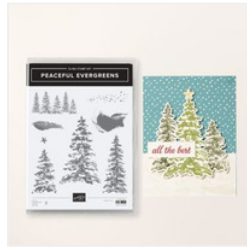

Supply List

Gesche Preißler
geschtempelt@web.de
www.geschtempelt.de

[Stanzformen
Kreise Mit
Büttenrand -
162286](#)

Price: 45,00 €

[Stempelset
Ablösbar Peaceful
Evergreens -
164153](#)

Price: 32,00 €

[Produktpaket
Wunderschöne
Weihnachtszeit
\(Deutsch\) - 164023](#)

Price: 64,75 €

[Klassisches
Stempelkissen In
Abendblau -
153118](#)

Price: 13,50 €

[Klassisches
Stempelkissen In
Tannengrün -
147088](#)

Price: 13,50 €

[Memento
Stempelkissen In
Smoking-Schwarz
- 132708](#)