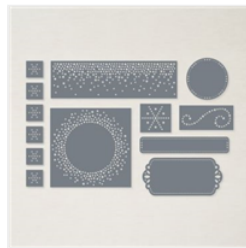

Supply List

Gesche Preißler
geschtempelt@web.de
www.geschtempelt.de

[Stempelset
Ablösbar
Lichterzauber
\(Deutsch\) - 159548](#)
Price: 31,00 €

[Stanzformen
Schönste Etiketten
- 159551](#)
Price: 40,00 €

[Stanzformen
Banner Zum Fest -
159576](#)
Price: 40,00 €

[Besonderes
Designerpapier 6"
X 6" \(15.2 X 15.2
Cm\) Im Schönsten
Licht - 159535](#)
Price: 19,00 €

[Farbkarton A4 Chili
- 121681](#)
Price: 17,00 €

[Metallic-
Folienpapier In
Gold - 132622](#)
Price: 6,25 €