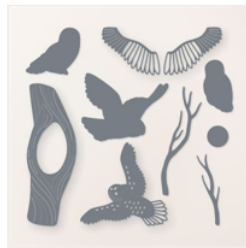

[Stempelset Ablösbar Winter Owls \(Englisch\) - 162153](#)

Price: 30,00 €

[Stanzformen Eulen Im Winter - 162156](#)

Price: 42,00 €

[Stanzformen Meereswellen - 158840](#)

Price: 42,00 €

[Stanzformen Strahlende Stick-Effekte - 161595](#)