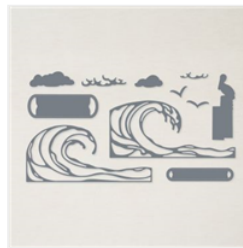

[Stempelset Ablösbar Winter Owls \(Englisch\) - 162153](#)

Price: 30,00 €

[Stanzformen Eulen Im Winter - 162156](#)

Price: 42,00 €

[Stanzformen Meereswellen - 158840](#)

Price: 42,00 €

[Stanzformen Strahlende Stick-Effekte - 161595](#)