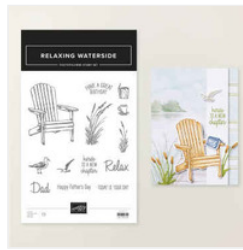

[Sunset Coast
Bundle \(English\) -
167781](#)

Price: \$55.75

[Relaxing
Waterside
Photopolymer
Stamp Set
\(English\) - 167922](#)

Price: \$20.00

[Relaxing
Waterside Bundle
\(English\) - 167928](#)

Price: \$46.75