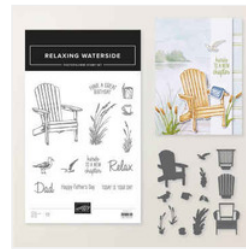

[Sunset Coast
Bundle \(English\) -
167781](#)

Price: \$55.75

[Relaxing
Waterside
Photopolymer
Stamp Set
\(English\) - 167922](#)

Price: \$20.00

[Relaxing
Waterside Bundle
\(English\) - 167928](#)

Price: \$46.75