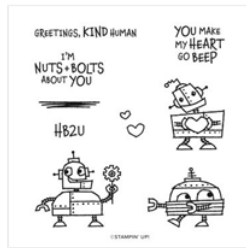

Supply List

Lola Lorenz
+491714891263

lola@stempelritterin.de
www.stempelritterin.de

[Designerpapier 12" X 12" \(30.5 X 30.5 Cm\) Herz An Herz - 157616](#)

Price: 14,00 €

[Stempelset Ablösbar Nuts & Bolts - 157650](#)