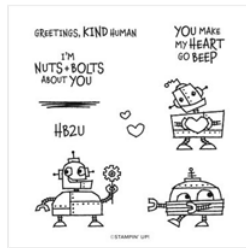

[Stempelset Ablösbar Nuts & Bolts - 157650](#)

Sale: 18,20 €

Price: 26,00 €