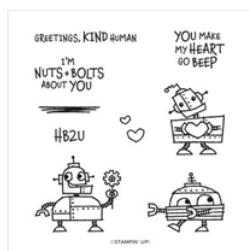

Supply List

Lola Lorenz

+491714891263

lola@stempelritterin.de

www.stempelritterin.de

Designerpapier 12"
X 12" (30,5 X 30,5
Cm) Herz An Herz
- 157616

Sale: 9,80 €

Price: 14,00 €