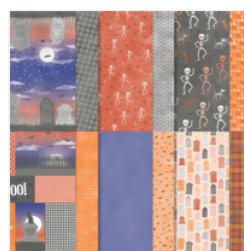

[Papier Spécialité 6" X 6" \(15.2 X 15.2 Cm\) Phosphorescent - 162221](#)

Price: 8,50 €

[Papier De La Série Design 12" X 12" \(30.5 X 30.5 Cm\) Os Courts - 162215](#)

Price: 15,25 €

[Mini-Machine De Découpe Et Gaufrage - 150673](#)