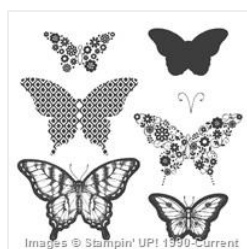

Price: £6.00

[Ticket Duo Punch -](#)
[126883](#)

Price: £15.50

[Word Window](#)
[Punch - 119857](#)

Price: £14.50

[Whisper White 3/8"](#)
[Stitched Satin](#)
[Ribbon - 138429](#)

Price: £8.25

[Papillon Potpourri](#)
[Wood-Mount](#)
[Stamp Set -](#)
[132058](#)