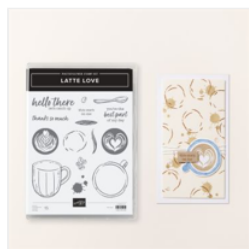

# Supply List

Cheryl Hamilton  
(808) 283-1643

[cheryl@createwithcheryl.me](mailto:cheryl@createwithcheryl.me)  
[www.createwithcheryl.me](http://www.createwithcheryl.me)

[A Little Latte Suite  
Collection](#)  
[\(English\) - 163466](#)

Price: \$77.25

[Latte Love  
Photopolymer  
Stamp Set](#)  
[\(English\) - 163455](#)

Price: \$20.00

[Latte Love Bundle  
\(English\) - 163461](#)

Price: \$46.75

[Adhesive-Backed  
Swirl Dots -  
163464](#)