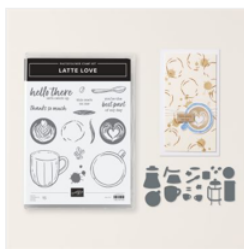

# Supply List

Cheryl Hamilton  
(808) 283-1643

[cheryl@createwithcheryl.me](mailto:cheryl@createwithcheryl.me)  
[www.createwithcheryl.me](http://www.createwithcheryl.me)

[A Little Latte Suite  
Collection](#)  
[\(English\) - 163466](#)

Price: \$77.25

[Latte Love  
Photopolymer  
Stamp Set](#)  
[\(English\) - 163455](#)

Price: \$20.00

[Latte Love Bundle  
\(English\) - 163461](#)

Price: \$46.75

[Adhesive-Backed  
Swirl Dots -  
163464](#)