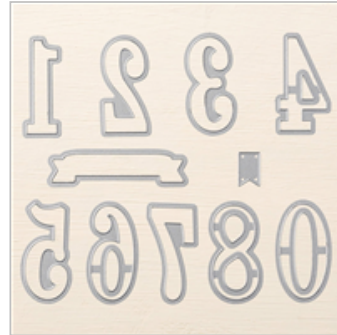

[Large Numbers](#)

[Framelits Dies](#)

140622

$31.00