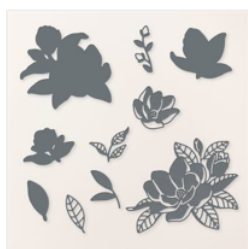

Price: \$140.00

[Perennial Postage Dies - 162607](#)

Price: \$33.00

[Magnolia Mood Dies - 163506](#)

Price: \$34.00

[Layered Florals 3D Embossing Folder - 162935](#)

Price: \$11.00

[Spotlight On Nature Dies - 163580](#)