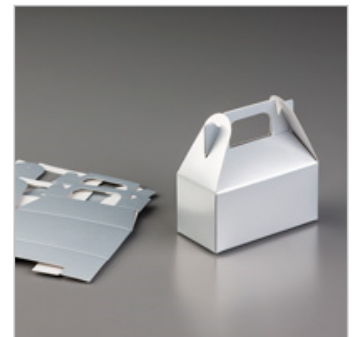

\$9.75

[Sweet Soirée Specialty Designer Series Paper](#)

145564

\$13.00

[1-1/2" \(3.8 Cm\) Circle Punch](#)

138299

\$16.00

[Silver Baker's Twine](#)

145569

\$4.00

[Silver Mini Gable Boxes](#)

145568

\$8.00

Supply List

Berry Burst 3/8" (1
Cm) Metallic-Edge

Ribbon